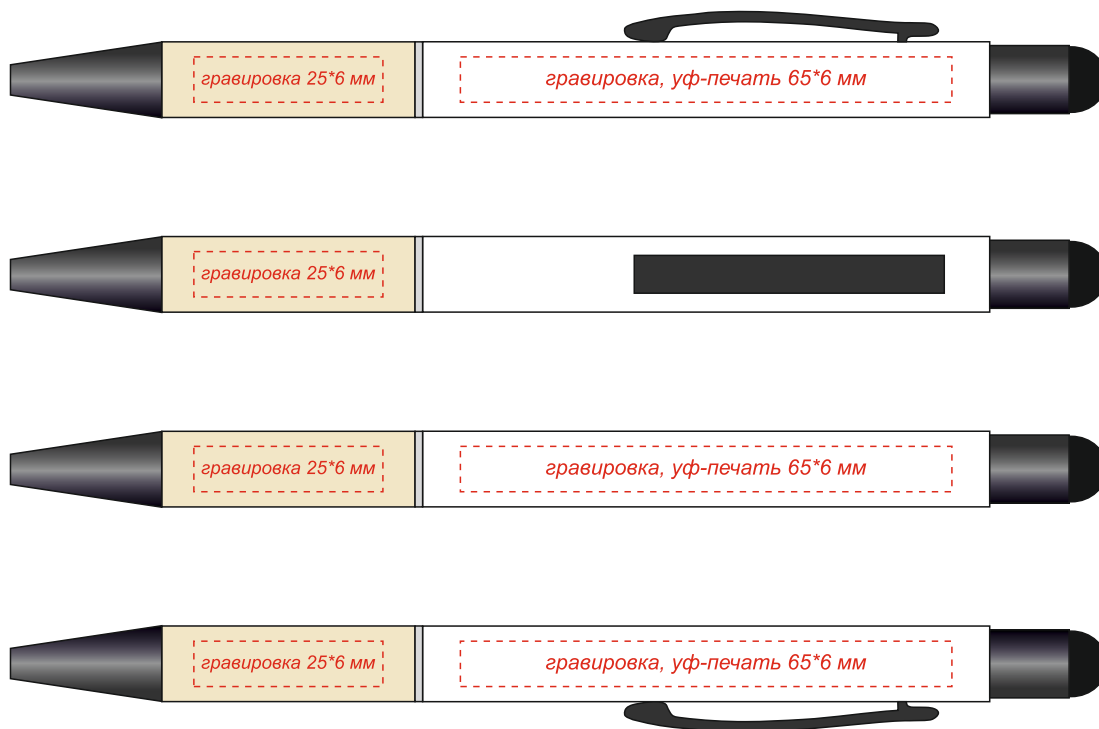

Артикул: 1045

Ручка металлическая Сайрис софт-тач

*Гравировка может быть неравномерной по цвету, иметь разнотон, что обусловлено разной плотностью древесных волокон и неоднородностью структуры дерева.*