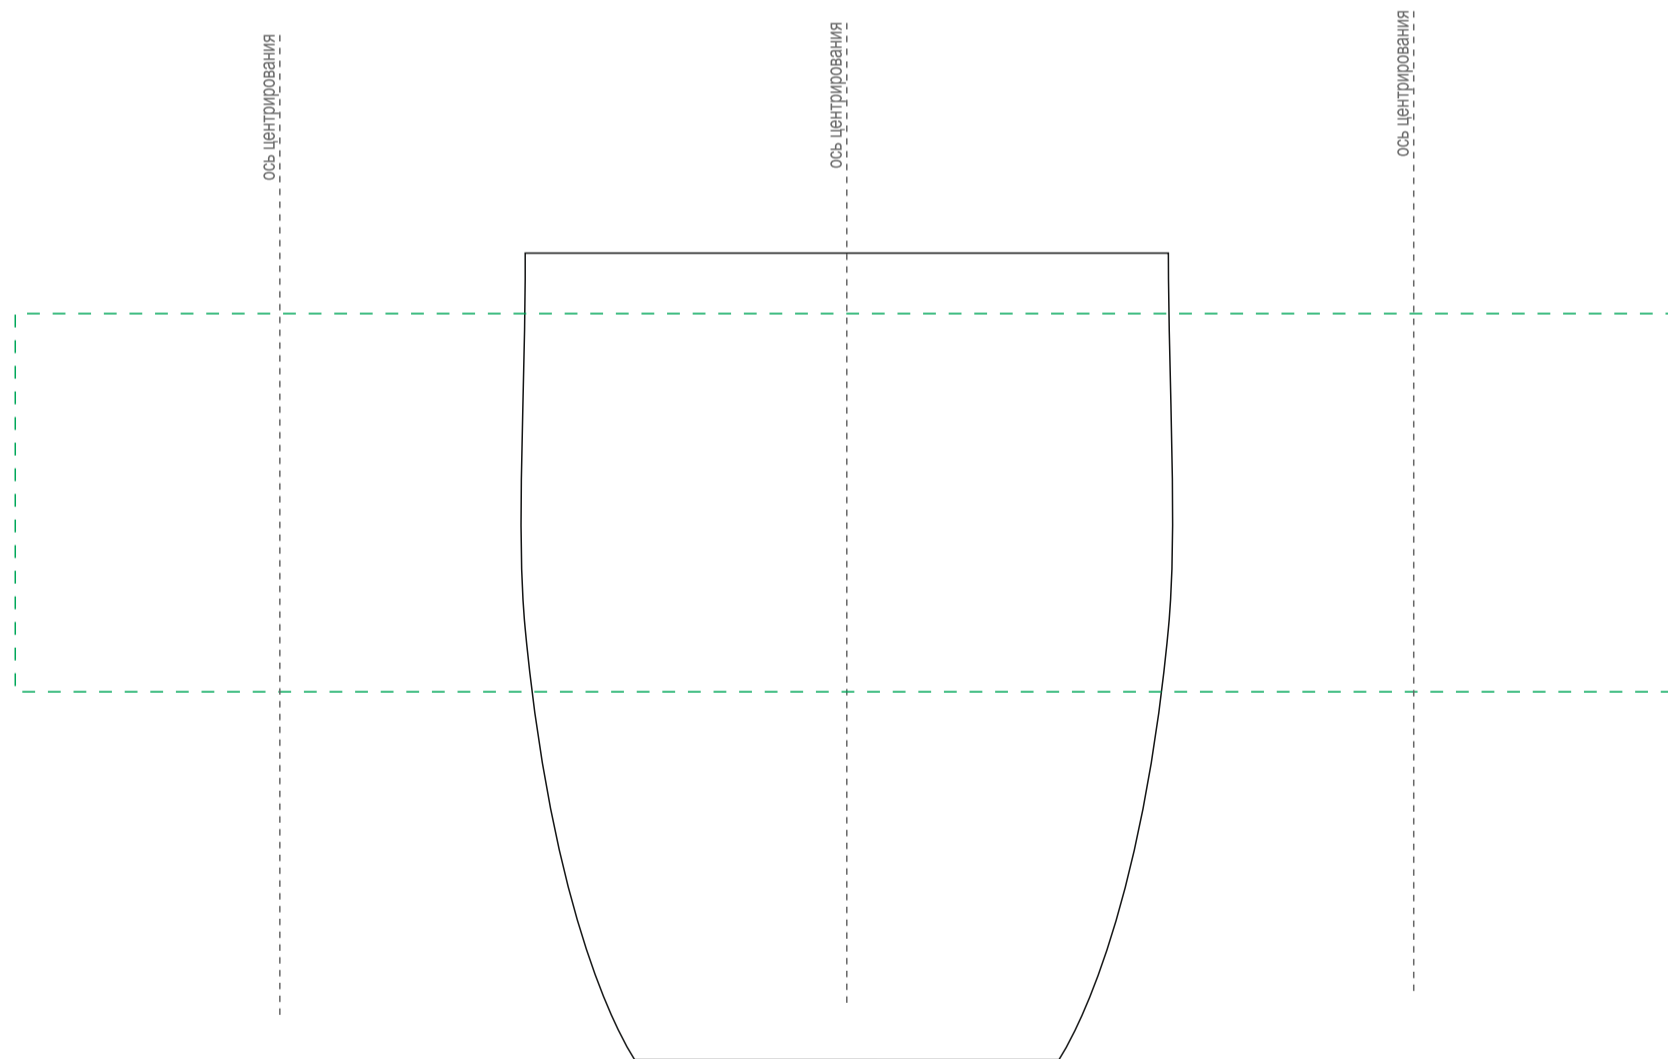

Арт. 6109
Кружка Elegante софт-тач 350мл

Круговая гравировка
220*50мм