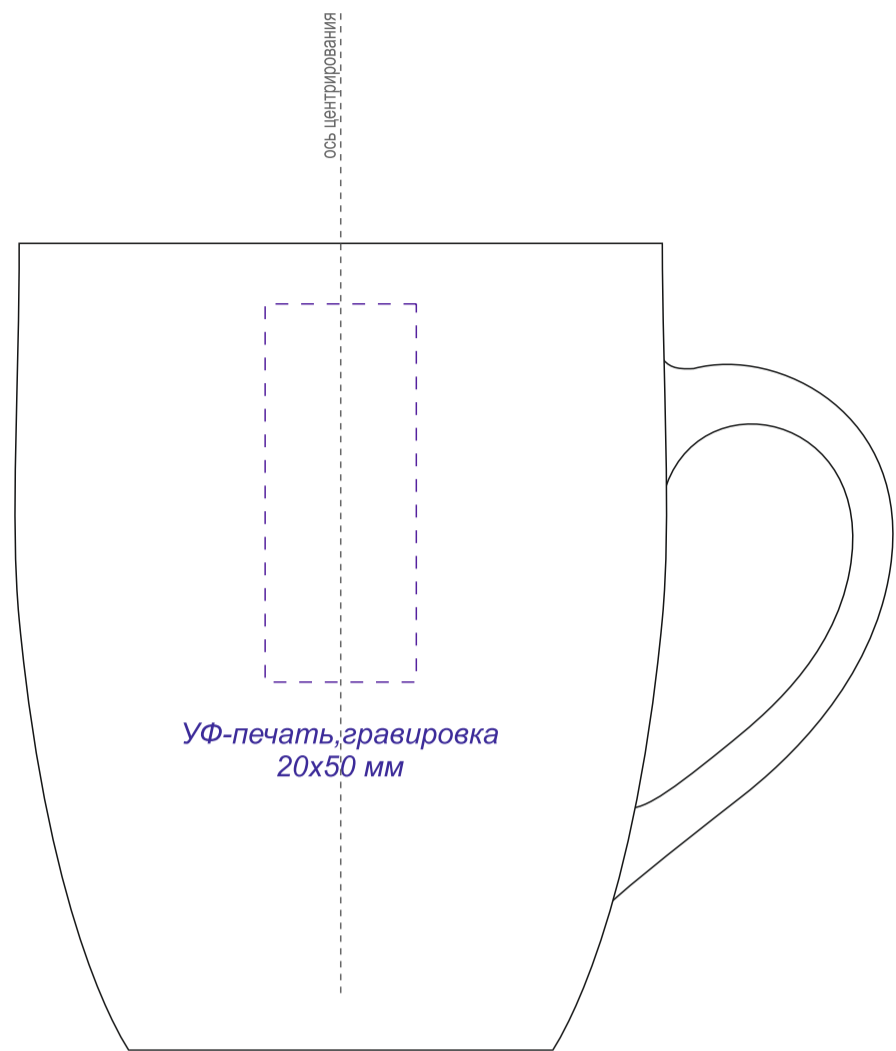

Арт. 6109
Кружка Elegante софт-тач 350мл

Круговая гравировка
220*50мм