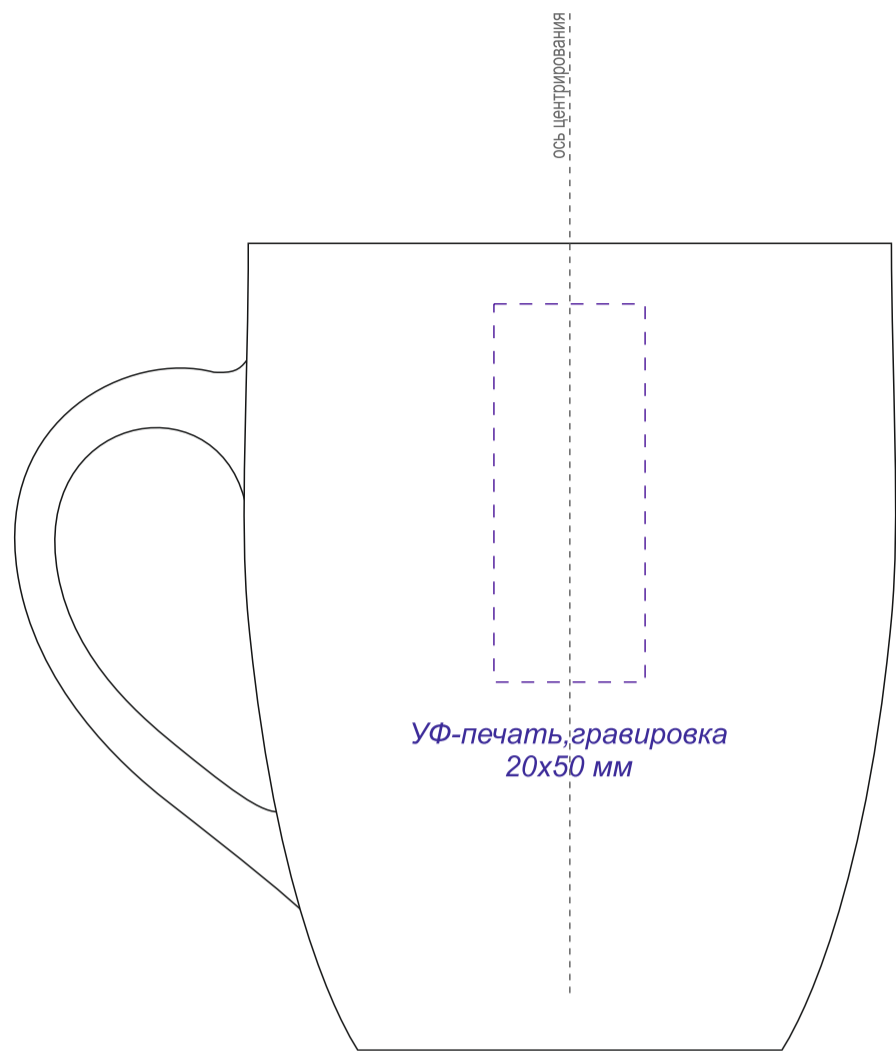

Арт. 6109
Кружка Elegante софт-тач 350мл

Круговая гравировка
220*50мм