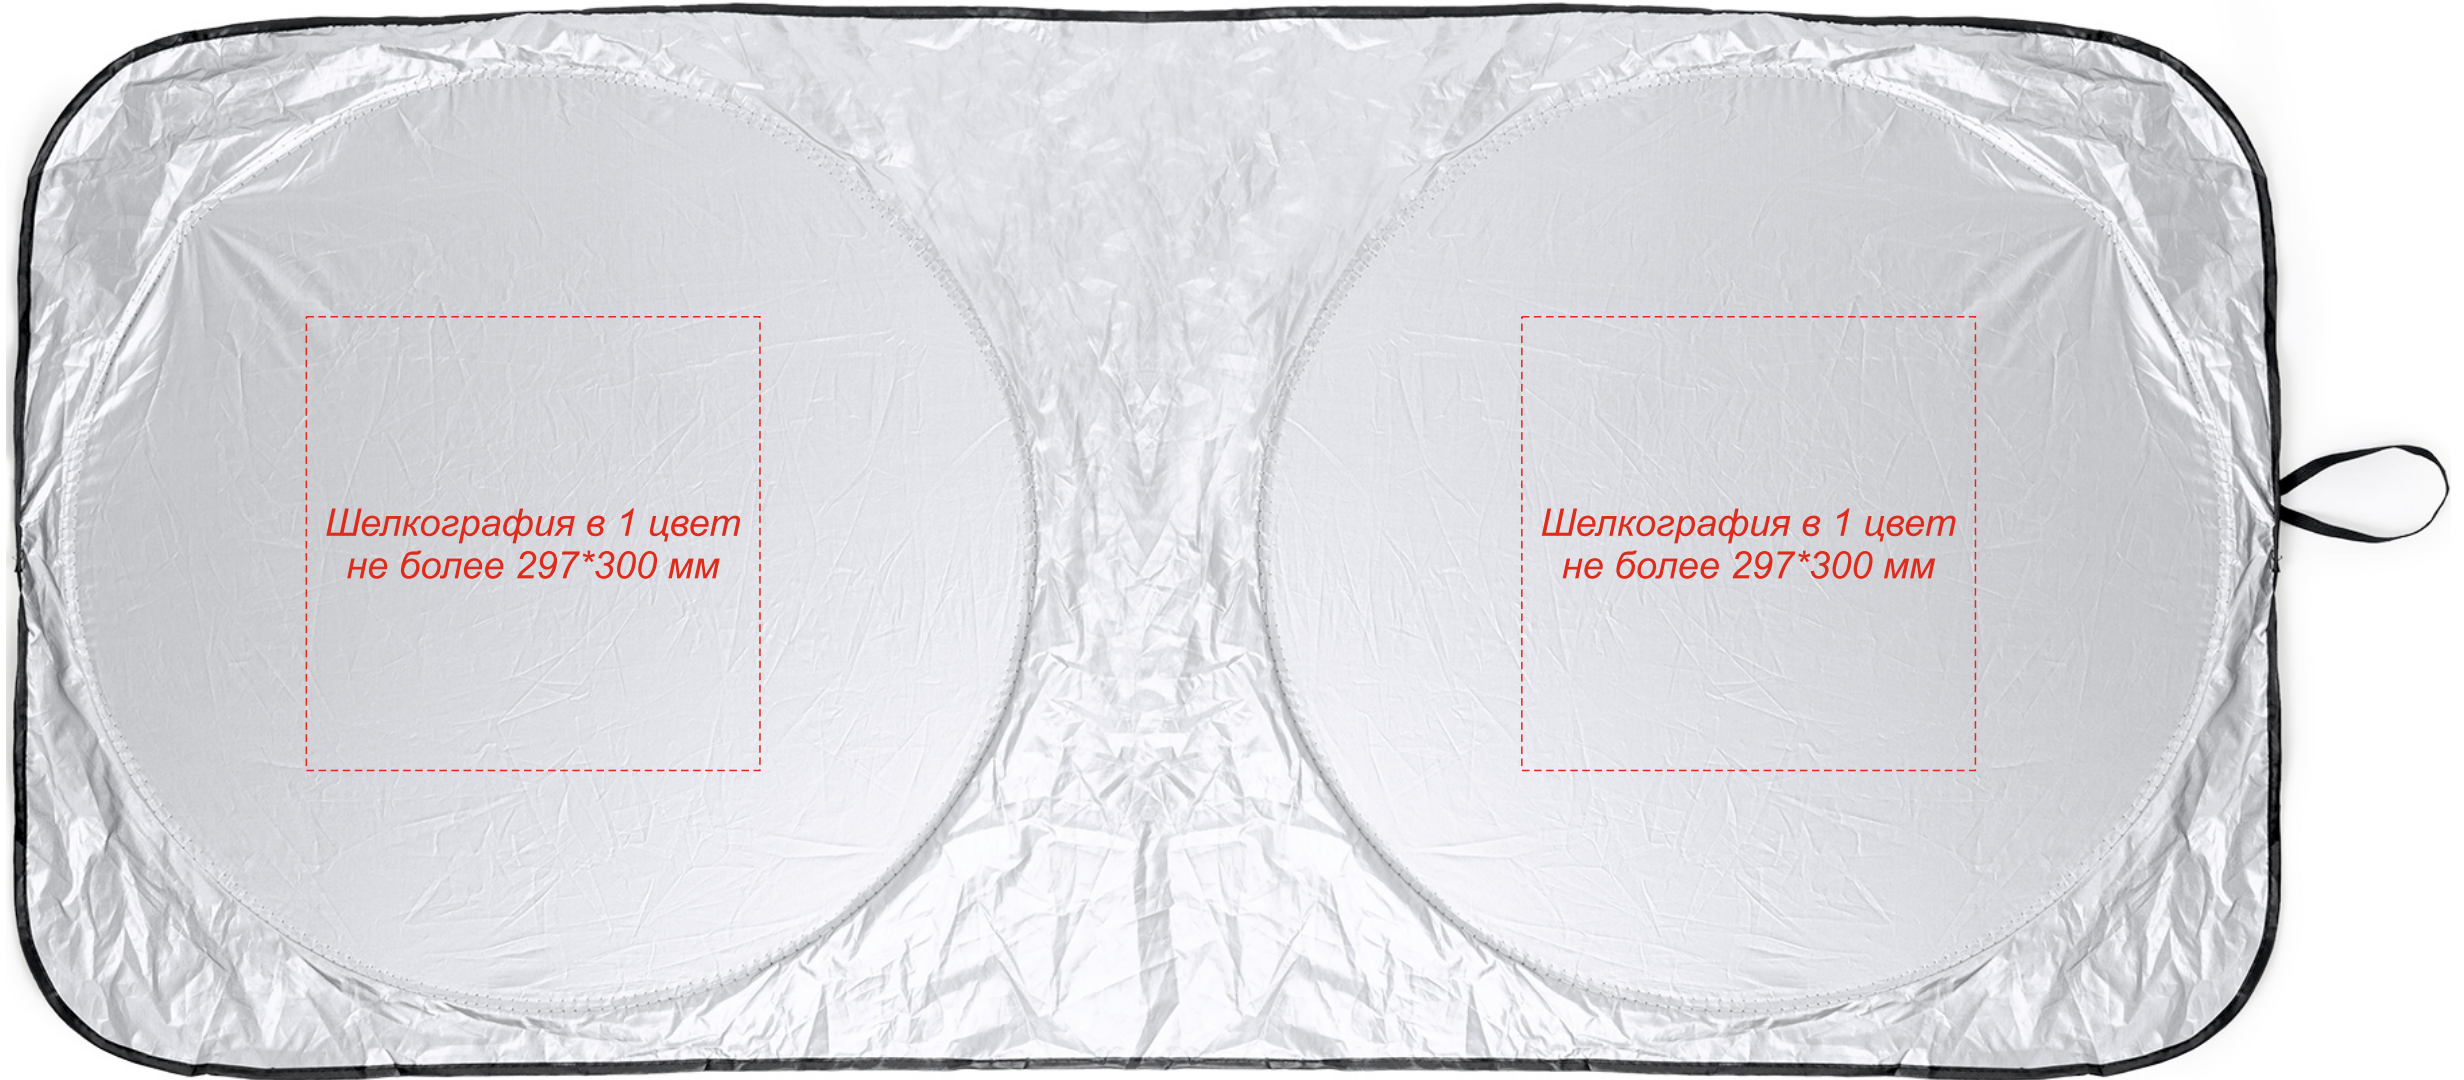

Складная защита от солнца PRISMA

Масштаб 1:5

Шелкография в 1 цвет
не более 297*300 мм

Шелкография в 1 цвет
не более 297*300 мм