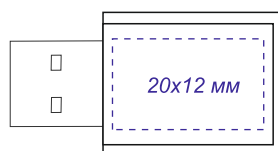

Арт. 3025  
Флешка "Selva" 16 Гб

*Гравировка*

*лицо*

*оборот*

*Гравировка может быть неравномерной по цвету, иметь разнотон, что обусловлено разной плотностью древесных волокон и неоднородностью структуры дерева.*