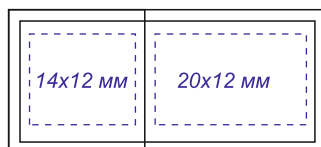

Арт. 3025  
Флешка "Selva" 16 Гб

*Гравировка*

*лицо*

*оборот*

*Гравировка может быть неравномерной по цвету, иметь разнотон, что обусловлено разной плотностью древесных волокон и неоднородностью структуры дерева.*