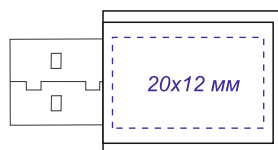

Арт. 3025  
Флешка "Selva" 16 Гб

*Гравировка*

*лицо*

*оборот*

*Гравировка может быть неравномерной по цвету, иметь разнотон, что обусловлено разной плотностью древесных волокон и неоднородностью структуры дерева.*