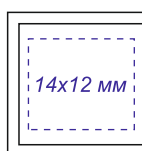

Арт. 3025  
Флешка "Selva" 16 Гб

*Гравировка*

*лицо*

*оборот*

*Гравировка может быть неравномерной по цвету, иметь разнотон, что обусловлено разной плотностью древесных волокон и неоднородностью структуры дерева.*