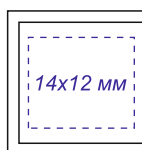

Арт. 3025  
Флешка "Selva" 16 Гб

*Гравировка*

*лицо*

*оборот*

*Гравировка может быть неравномерной по цвету, иметь разнотон, что обусловлено разной плотностью древесных волокон и неоднородностью структуры дерева.*