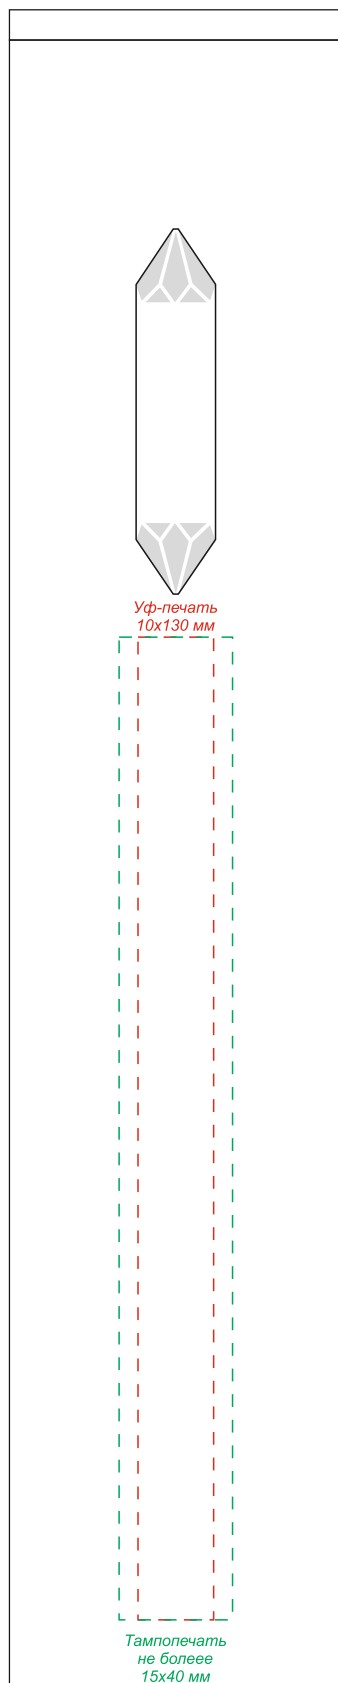

Арт. 44011

Винный электрический штопор Murcia

лицевая  
сторона

оборотная  
сторона