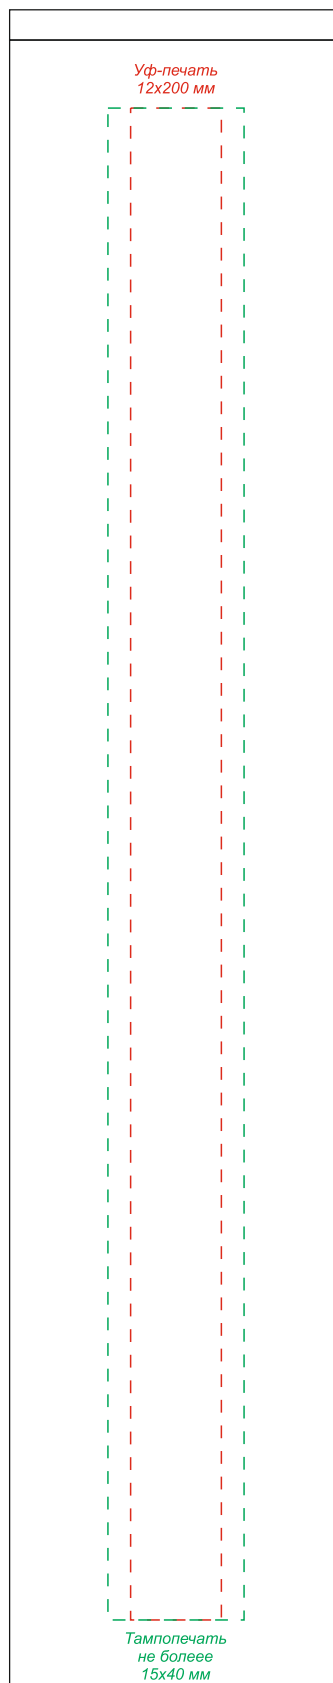

Арт. 44011

Винный электрический штопор Murcia

лицевая  
сторона

оборотная  
сторона