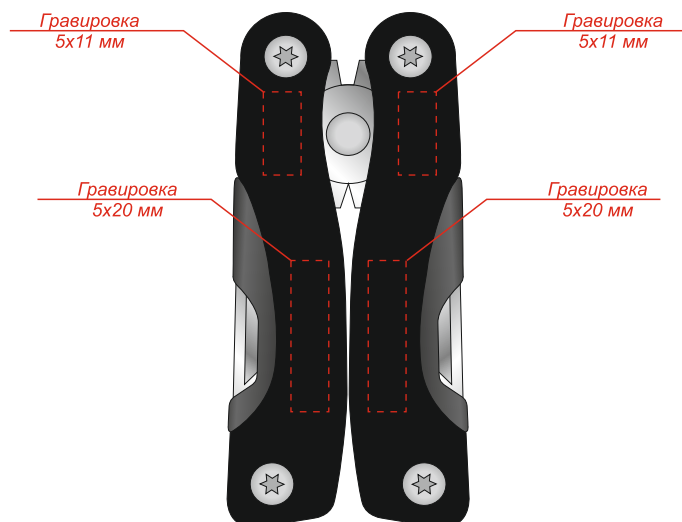

Арт. 39000
Мультиинструмент “Нюрнберг”

Метод нанесения: гравировка
Нанесение возможно с двух сторон