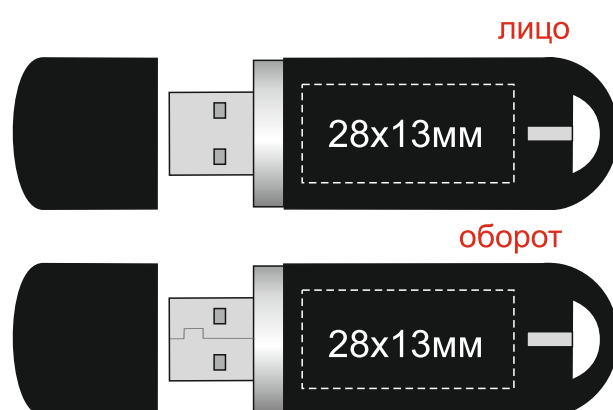

# Флешка Shape софт-Тач, 16 Гб

Уф-печать