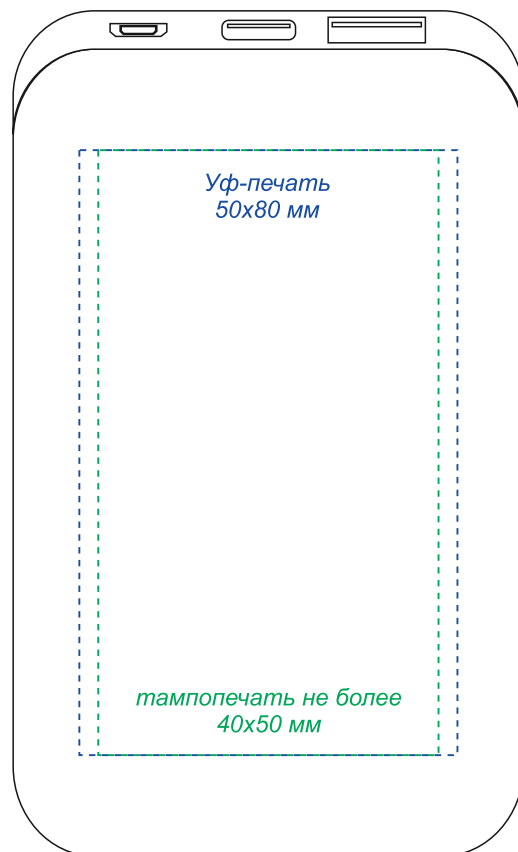

Арт. 2012

Внешний аккумулятор Galaxy QC&PD с функцией быстрой зарядки – 10000 mAh

лицо

оборот