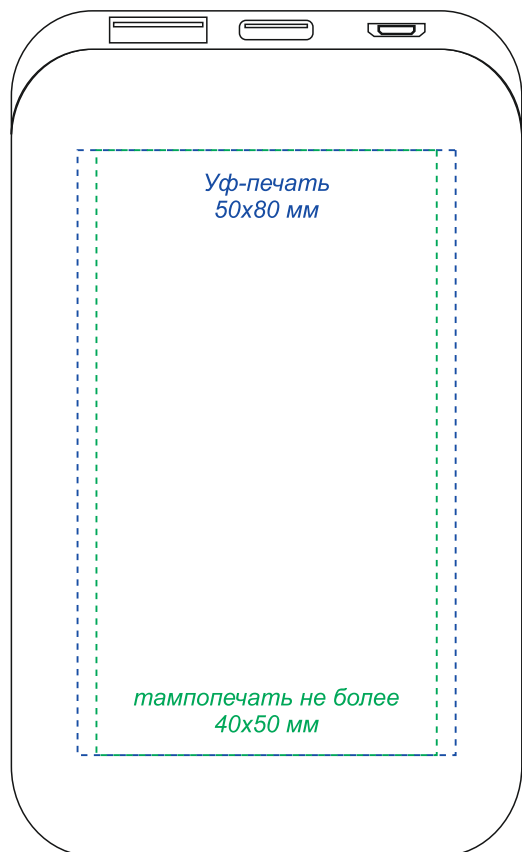

Арт. 2012

Внешний аккумулятор Galaxy QC&PD с функцией быстрой зарядки – 10000 mAh

лицо

оборот