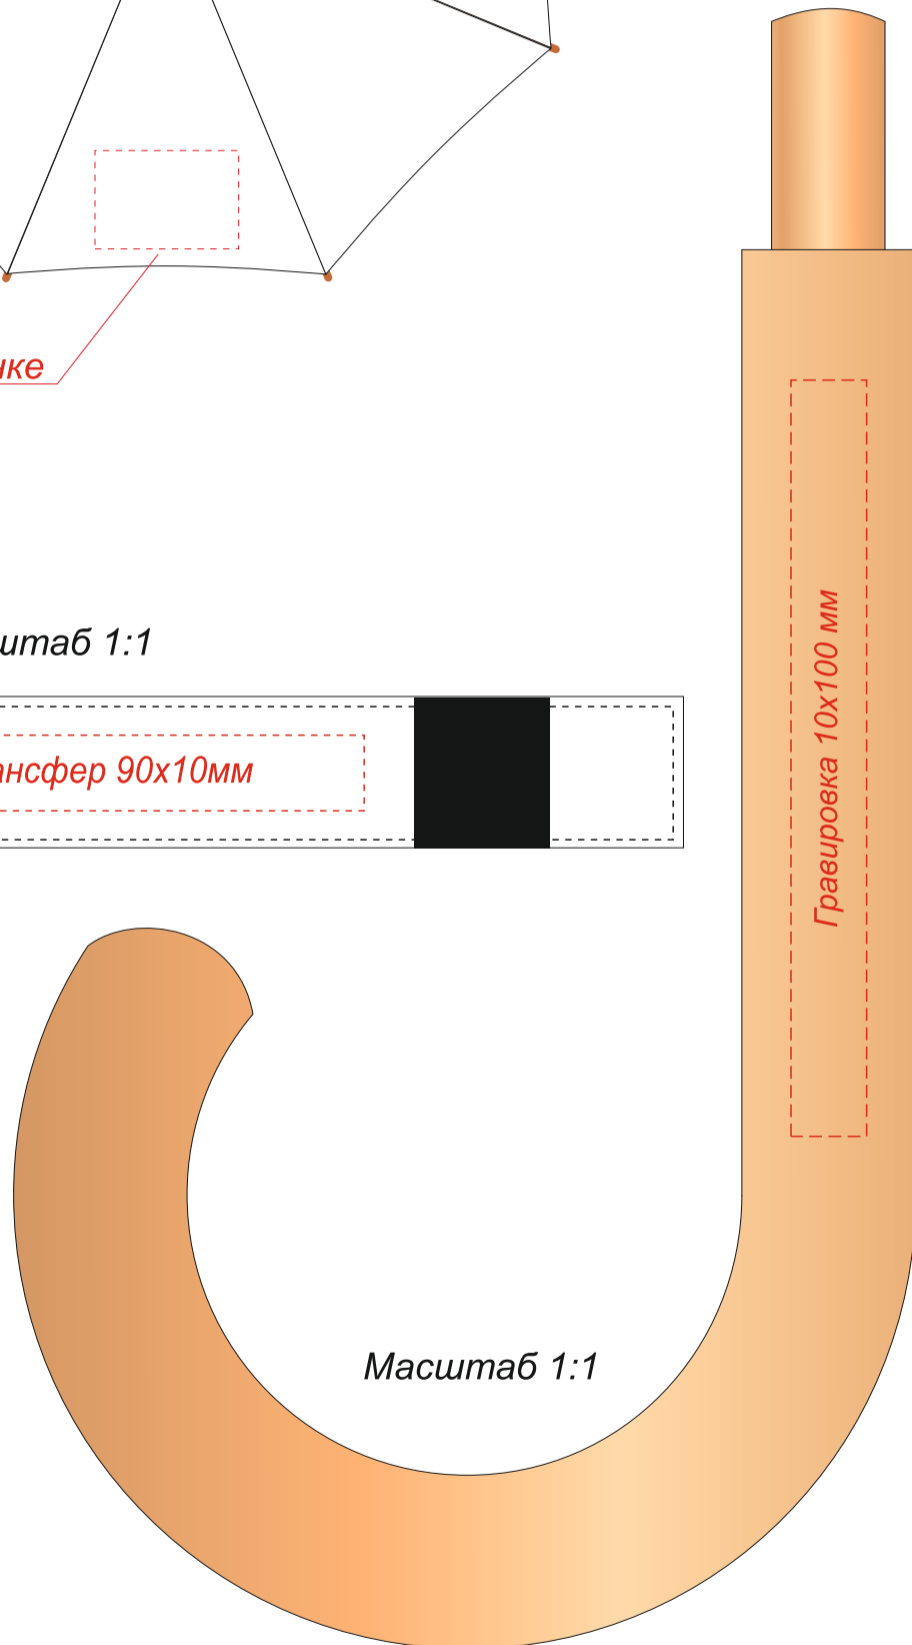

Масштаб 1:10

Макс. размер печати на клинке
190x130 мм

Хлястик

Масштаб 1:1

Гравировка 10x100 мм

Масштаб 1:1

Примечание: нанесение возможно на каждом клинке, кроме клина с хлястиком

Гравировка может быть неравномерной по цвету, иметь разнотон, что обусловлено разной плотностью древесных волокон и неоднородностью структуры дерева.